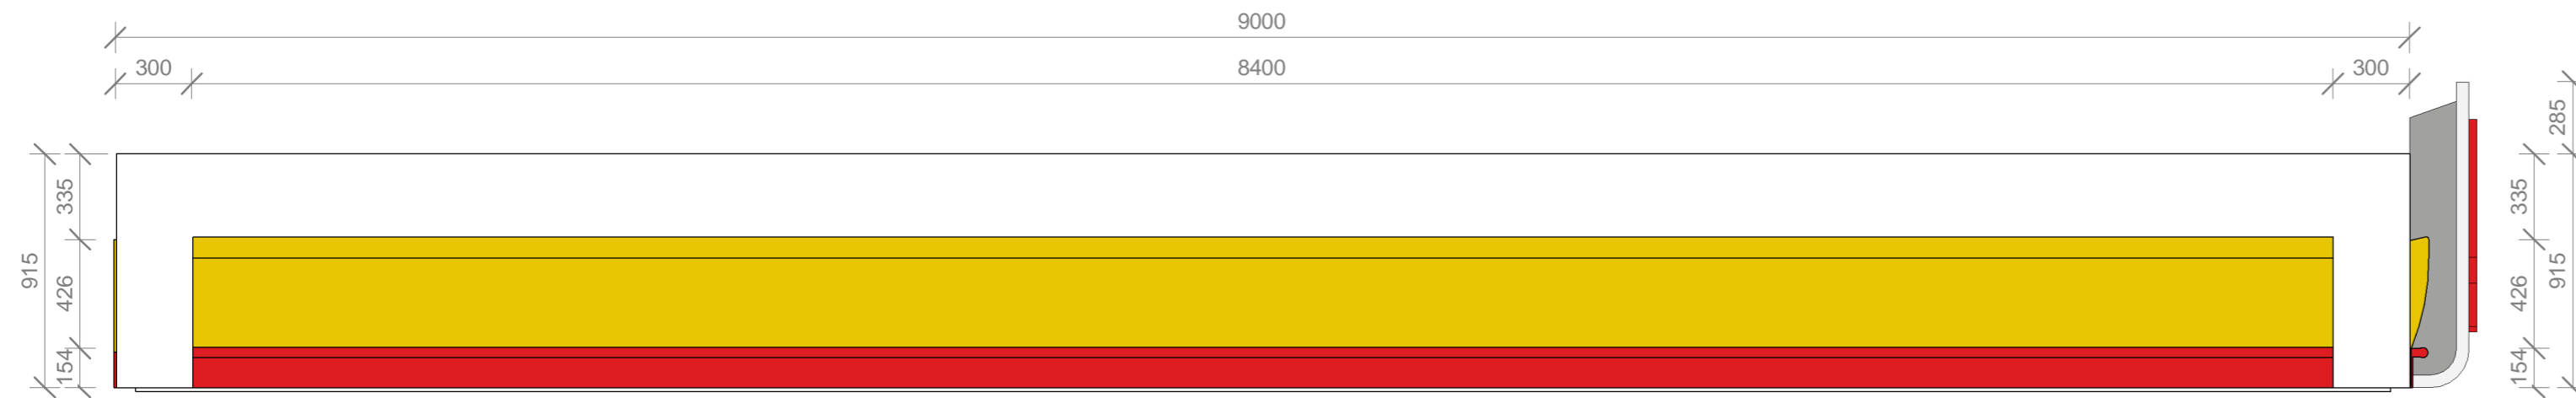

1

Canopy Ceiling

Scale:

A2	20/09/2019	Brand Check			AECOM
A1	09/09/2019	Vergunning			AECOM
REVISIE	DATUM	BESCHRIJVING	UITGEGEVEN DOOR		
 Shell Nederland Verkoopmaatschappij BV Weena 70 - Rotterdam All rights reserved		 AECOM <small>Head Office: 3rd Floor 111 Pijpelaan 1077 XZ Amsterdam +31 20 485 2100 www.aecom.com</small>			
Project: Shell service station 276503 NTI SE Zandvoort Circuit Netherlands		Betreft: RETAIL BRAND CHECK -			
Getekend ACR	Gecontroleerd RF	Goedgekeurd LC	Schaal 1:25	Formaat A1	Datum 20/09/2019
Sheet nummer NLxxxx-276503-FED-XX-M2-A-5603-A2					Status Tender

1 RVI 01 - Entrance
Scale: 1 : 10

2 RVI 02 - Parking
Scale: 1 : 10

3 RVI 03 - Exit
Scale: 1 : 10

4 Canopy_Front View
Scale: 1 : 25

5 Canopy_Street Side View
Scale: 1 : 25

6 Canopy 3D View
Scale:

A2	20/09/2019	Brand Check	AECOM
A1	09/09/2019	Vergunning	AECOM
DATUM	BESCHRIJVING		UITGEGEVEN DOOR
Shell Nederland Verkoopmaatschappij BV Weena 70 - Rotterdam All rights reserved			AECOM <small>AECOM North Center, 3rd floor 231 Pijpers Blvd Voorhout 01095, Romang +31-40-35-330 www.aecom.com</small>
Project: Shell service station 276503 NTI SE Zandvoort Circuit Netherlands			Betreft: RETAIL BRAND CHECK
Getekend	Gecontroleerd	Goedgekeurd	Schaal
ACr	RF	LC	1:25
Sheet nummer			Formaat
NLxxxx- 276503- FED- XX- M2- A- 5604- A2			A2
			Datum
			20/09/2019
			Status
			Tender