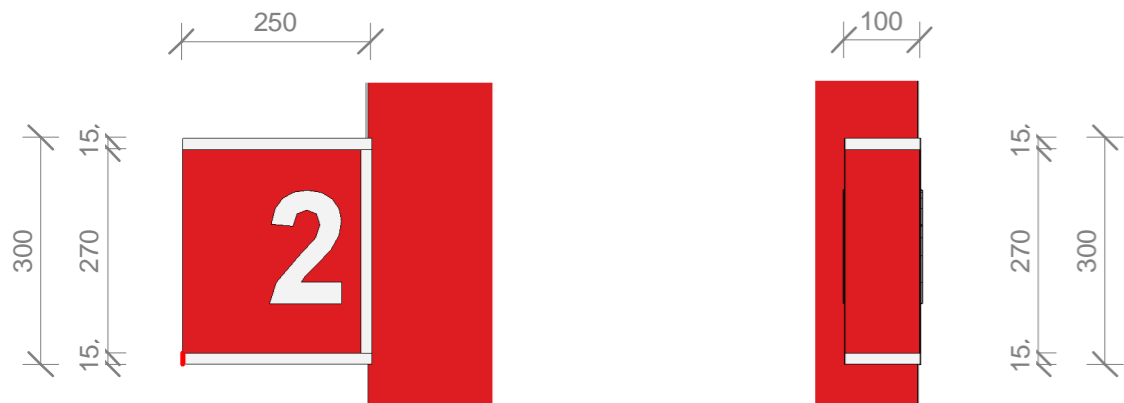

1 | **Dispenser_Side Elevation**
Scale: 1 : 10

2 | **Dispenser_Front Elevation**
Scale: 1 : 10

3 | **3D View Dispenser**
Scale:

7 | **Pump Number Elevations**
Scale: 1 : 10

8 | **3D View Pump Number**
Scale:

1

Canopy Ceiling

Scale:

A2	20/09/2019	Brand Check			AECOM
A1	09/09/2019	Vergunning			AECOM
REVISIE	DATUM	BESCHRIJVING	UITGEGEVEN DOOR		
 Shell Nederland Verkoopmaatschappij BV Weena 70 - Rotterdam All rights reserved		 AECOM <small>Head Office: 3rd Floor 111 Pijpelaan 1077 XZ Amsterdam +31 20 485 2100 www.aecom.com</small>			
Project: Shell service station 276503 NTI SE Zandvoort Circuit Netherlands		Betreft: RETAIL BRAND CHECK -			
Getekend ACR	Gecontroleerd RF	Goedgekeurd LC	Schaal 1:25	Formaat A1	Datum 20/09/2019
Sheet nummer NLxxxx-276503-FED-XX-M2-A-5603-A2					Status Tender

1 RVI 01 - Entrance
Scale: 1 : 10

2 RVI 02 - Parking
Scale: 1 : 10

3 RVI 03 - Exit
Scale: 1 : 10

4 Canopy_Front View
Scale: 1 : 25

5 Canopy_Street Side View
Scale: 1 : 25

6 Canopy 3D View
Scale:

A2	20/09/2019	Brand Check	AECOM
A1	09/09/2019	Vergunning	AECOM
DATUM	BESCHRIJVING		UITGEGEVEN DOOR
Shell Nederland Verkoopmaatschappij BV Weena 70 - Rotterdam All rights reserved			AECOM <small>AECOM North Center, 3rd floor 231 Pijpers Blvd Voorhout 01095, Romang +31-40-35-330 www.aecom.com</small>
Project: Shell service station 276503 NTI SE Zandvoort Circuit Netherlands			Betreft: RETAIL BRAND CHECK
Getekend	Gecontroleerd	Goedgekeurd	Schaal
ACr	RF	LC	1:25
Sheet nummer			Formaat
NLxxxx- 276503- FED- XX- M2- A- 5604- A2			A2
			Datum
			20/09/2019
			Status
			Tender