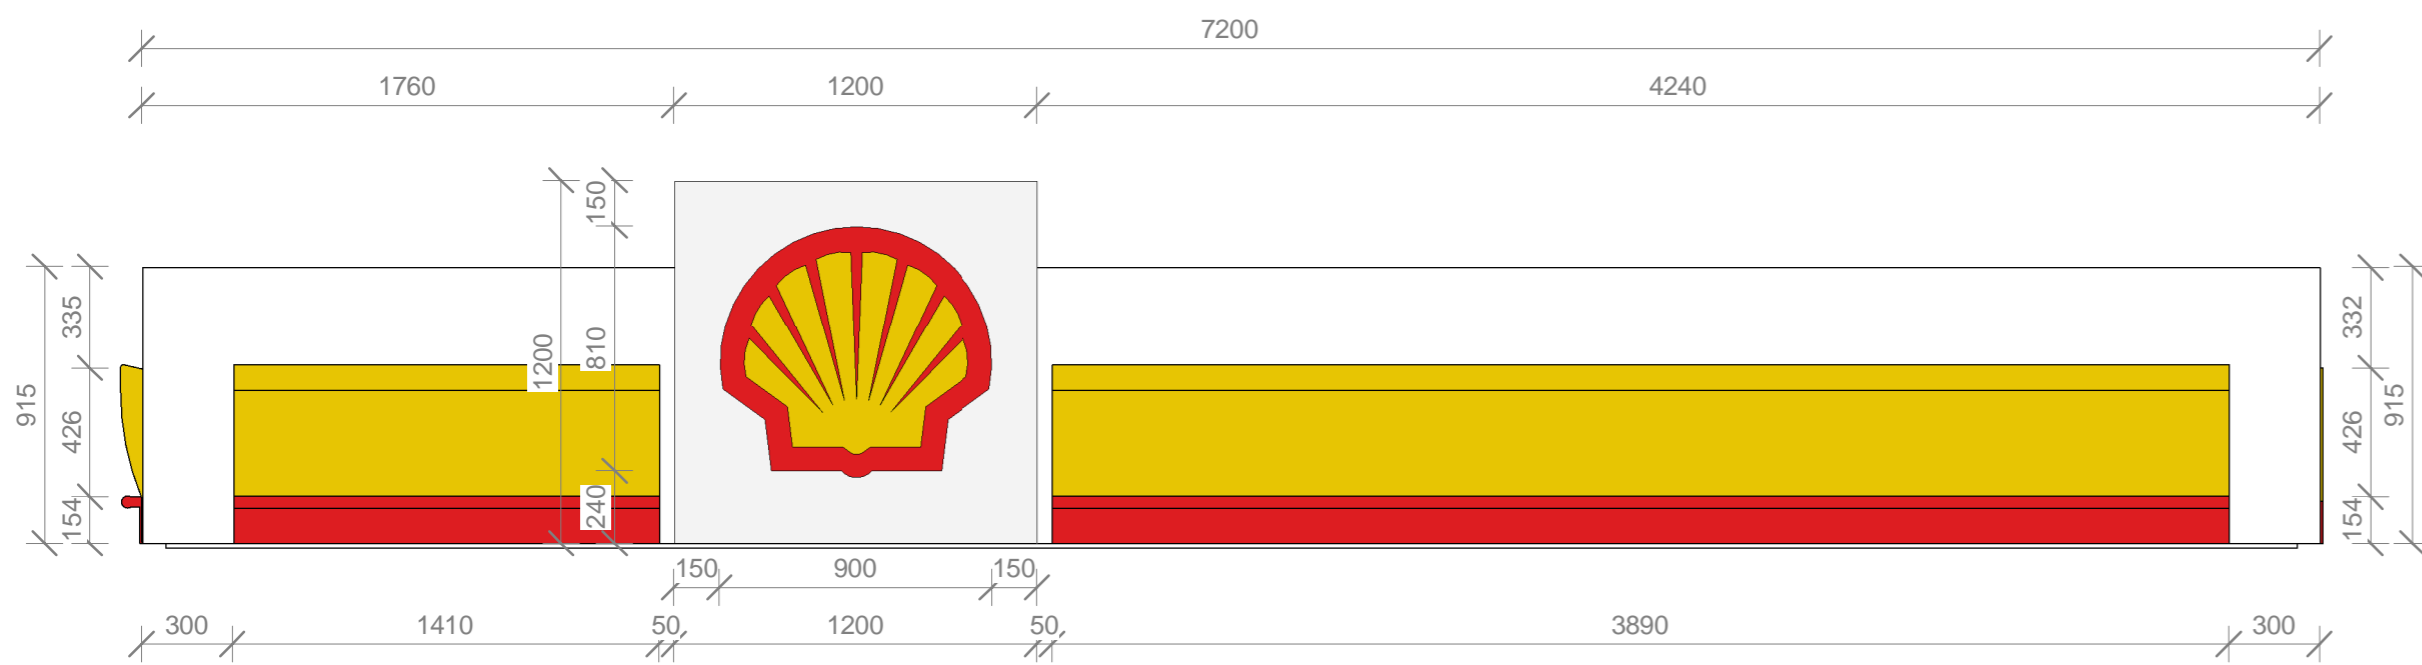

1 | **Dispenser_Side Elevation**
Scale: 1 : 10

2 | **Dispenser_Front Elevation**
Scale: 1 : 10

3 | **3D View Dispenser**
Scale:

7 | **Pump Number Elevations**
Scale: 1 : 10

8 | **3D View Pump Number**
Scale:

1

Canopy Ceiling

Scale:

A2	20/09/2019	Brand Check			AECOM
A1	09/09/2019	Vergunning			AECOM
REVISIE	DATUM	BESCHRIJVING	UITGEGEVEN DOOR		
 Shell Nederland Verkoopmaatschappij BV Weena 70 - Rotterdam All rights reserved		 AECOM <small>Head Office: 3rd Floor 111 Pijpelaan 1077 XZ Amsterdam +31 20 485 2100 www.aecom.com</small>			
Project: Shell service station 276503 NTI SE Zandvoort Circuit Netherlands		Betreft: RETAIL BRAND CHECK -			
Getekend ACR	Gecontroleerd RF	Goedgekeurd LC	Schaal 1:25	Formaat A1	Datum 20/09/2019
Sheet nummer NLxxxx-276503-FED-XX-M2-A-5603-A2					Status Tender

1 RVI 01 - Entrance
Scale: 1 : 10

2 RVI 02 - Parking
Scale: 1 : 10

3 RVI 03 - Exit
Scale: 1 : 10

4 Canopy_Front View
Scale: 1 : 25

5 Canopy_Street Side View
Scale: 1 : 25

6 Canopy 3D View
Scale:

A2	20/09/2019	Brand Check	AECOM
A1	09/09/2019	Vergunning	AECOM
DATUM	BESCHRIJVING		UITGEGEVEN DOOR
Shell Nederland Verkoopmaatschappij BV Weena 70 - Rotterdam All rights reserved			AECOM <small>AECOM North Center, 3rd floor 231 Pijpers Blvd Voorhout 01095, Romang +31-40-35-330 www.aecom.com</small>
Project: Shell service station 276503 NTI SE Zandvoort Circuit Netherlands			Betreft: RETAIL BRAND CHECK
Getekend	Gecontroleerd	Goedgekeurd	Schaal
ACr	RF	LC	1:25
Sheet nummer			Formaat
NLxxxx- 276503- FED- XX- M2- A- 5604- A2			A2
			Datum
			20/09/2019
			Status
			Tender