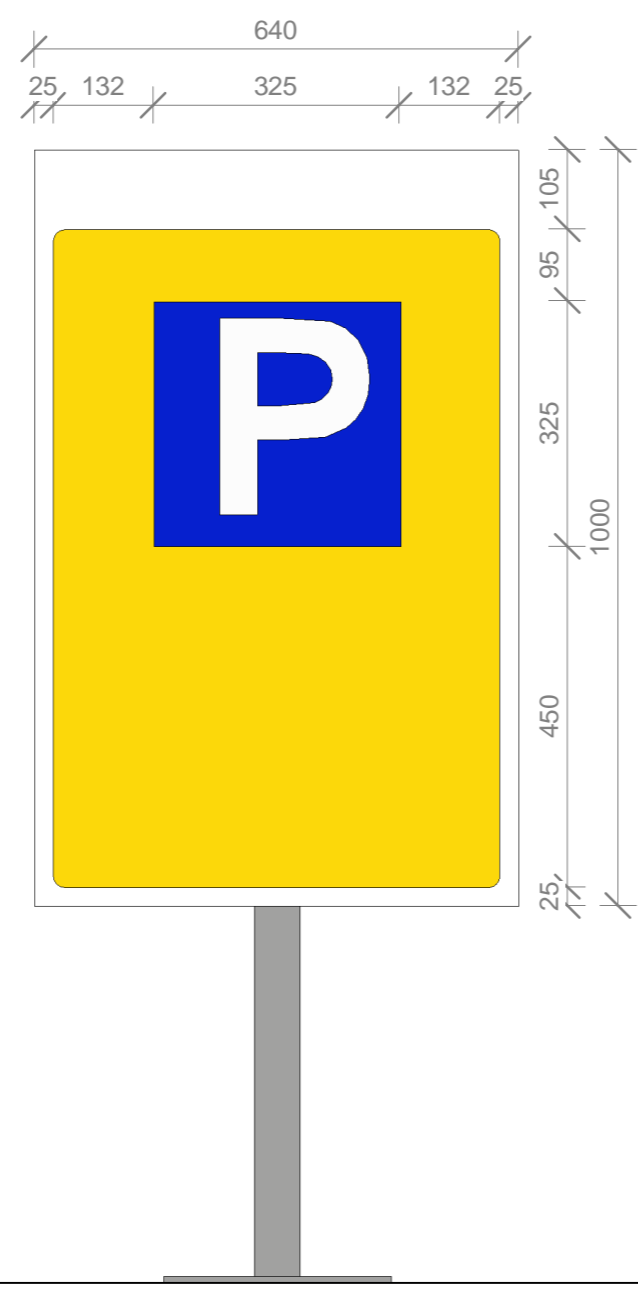

1 | **Dispenser_Side Elevation**
Scale: 1 : 10

2 | **Dispenser_Front Elevation**
Scale: 1 : 10

3 | **3D View Dispenser**
Scale:

7 | **Pump Number Elevations**
Scale: 1 : 10

8 | **3D View Pump Number**
Scale:

1

Canopy Ceiling

Scale:

A2	20/09/2019	Brand Check			AECOM
A1	09/09/2019	Vergunning			AECOM
REVISIE	DATUM	BESCHRIJVING	UITGEGEVEN DOOR		
 Shell Nederland Verkoopmaatschappij BV Weena 70 - Rotterdam All rights reserved		 AECOM <small>Head Office: 3rd Floor 111 Pijpelaan 1077 XZ Amsterdam +31 20 485 2100 www.aecom.com</small>			
Project: Shell service station 276503 NTI SE Zandvoort Circuit Netherlands		Betreft: RETAIL BRAND CHECK -			
Getekend ACR	Gecontroleerd RF	Goedgekeurd LC	Schaal 1:25	Formaat A1	Datum 20/09/2019
Sheet nummer NLxxxx-276503-FED-XX-M2-A-5603-A2					Status Tender

1 RVI 01 - Entrance
Scale: 1 : 10

2 RVI 02 - Parking
Scale: 1 : 10

3 RVI 03 - Exit
Scale: 1 : 10

4 Canopy_Front View
Scale: 1 : 25

5 Canopy_Street Side View
Scale: 1 : 25

6 Canopy 3D View
Scale:

A2	20/09/2019	Brand Check	AECOM
A1	09/09/2019	Vergunning	AECOM
DATUM	BESCHRIJVING		UITGEGEVEN DOOR
Shell Nederland Verkoopmaatschappij BV Weena 70 - Rotterdam All rights reserved			AECOM <small>AECOM North Center, 3rd floor 231 Pijpers Blvd Voorhout 01095, Romang +31-40-35-330 www.aecom.com</small>
Project: Shell service station 276503 NTI SE Zandvoort Circuit Netherlands			Betreft: RETAIL BRAND CHECK
Getekend	Gecontroleerd	Goedgekeurd	Schaal
ACr	RF	LC	1:25
Sheet nummer			Formaat
NLxxxx- 276503- FED- XX- M2- A- 5604- A2			A2
			Datum
			20/09/2019
			Status
			Tender