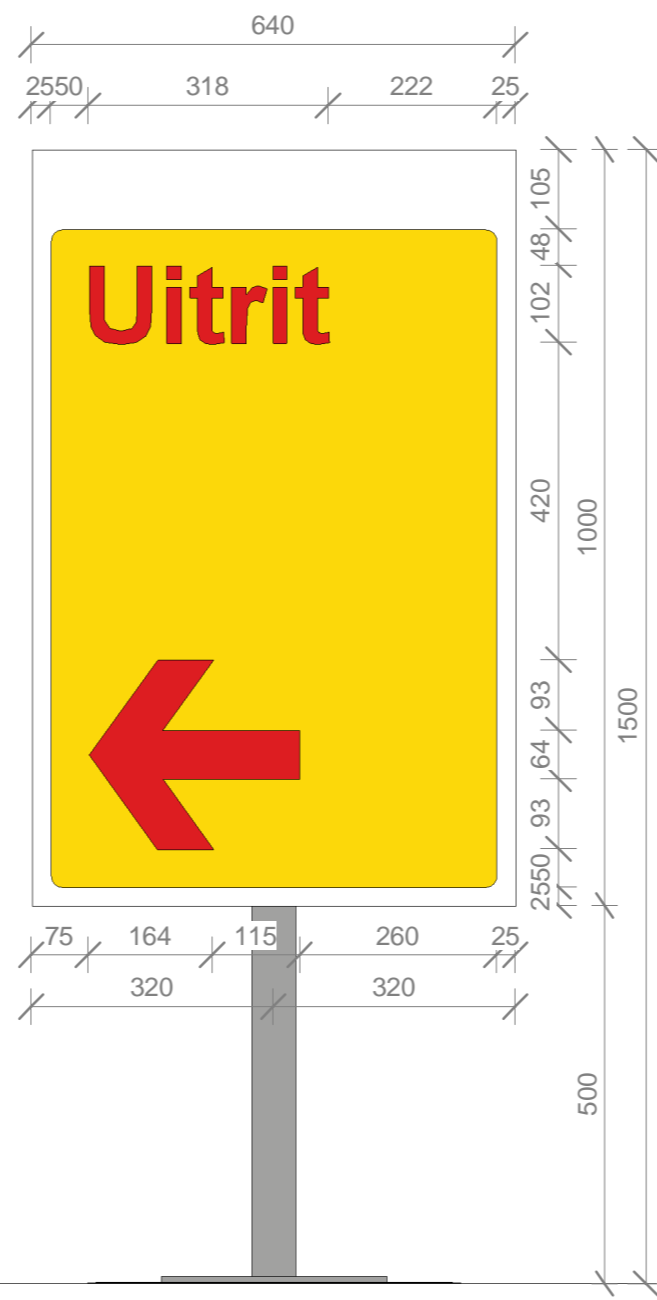

1 | **Dispenser_Side Elevation**
Scale: 1 : 10

2 | **Dispenser_Front Elevation**
Scale: 1 : 10

3 | **3D View Dispenser**
Scale:

7 | **Pump Number Elevations**
Scale: 1 : 10

8 | **3D View Pump Number**
Scale:

1

Canopy Ceiling

Scale:

A2	20/09/2019	Brand Check			AECOM
A1	09/09/2019	Vergunning			AECOM
REVISIE	DATUM	BESCHRIJVING	UITGEGEVEN DOOR		
 Shell Nederland Verkoopmaatschappij BV Weena 70 - Rotterdam All rights reserved		 AECOM <small>Head Office: 3rd Floor 111 Pijpelaan 1077 XZ Amsterdam +31 20 485 2100 www.aecom.com</small>			
Project: Shell service station 276503 NTI SE Zandvoort Circuit Netherlands		Betreft: RETAIL BRAND CHECK -			
Getekend ACR	Gecontroleerd RF	Goedgekeurd LC	Schaal 1:25	Formaat A1	Datum 20/09/2019
Sheet nummer NLxxxx-276503-FED-XX-M2-A-5603-A2					Status Tender

1 RVI 01 - Entrance
Scale: 1 : 10

2 RVI 02 - Parking
Scale: 1 : 10

3 RVI 03 - Exit
Scale: 1 : 10

4 Canopy_Front View
Scale: 1 : 25

5 Canopy_Street Side View
Scale: 1 : 25

6 Canopy 3D View
Scale:

A2	20/09/2019	Brand Check	AECOM
A1	09/09/2019	Vergunning	AECOM
DATUM	BESCHRIJVING		UITGEGEVEN DOOR
Shell Nederland Verkoopmaatschappij BV Weena 70 - Rotterdam All rights reserved			AECOM <small>AECOM North Center, 3rd floor 231 Pijpers Blvd Voorhout 01095, Romang +31-40-35-330 www.aecom.com</small>
Project: Shell service station 276503 NTI SE Zandvoort Circuit Netherlands			Betreft: RETAIL BRAND CHECK
Getekend	Gecontroleerd	Goedgekeurd	Schaal
ACr	RF	LC	1:25
Sheet nummer			Formaat
NLxxxx- 276503- FED- XX- M2- A- 5604- A2			A2
			Datum
			20/09/2019
			Status
			Tender