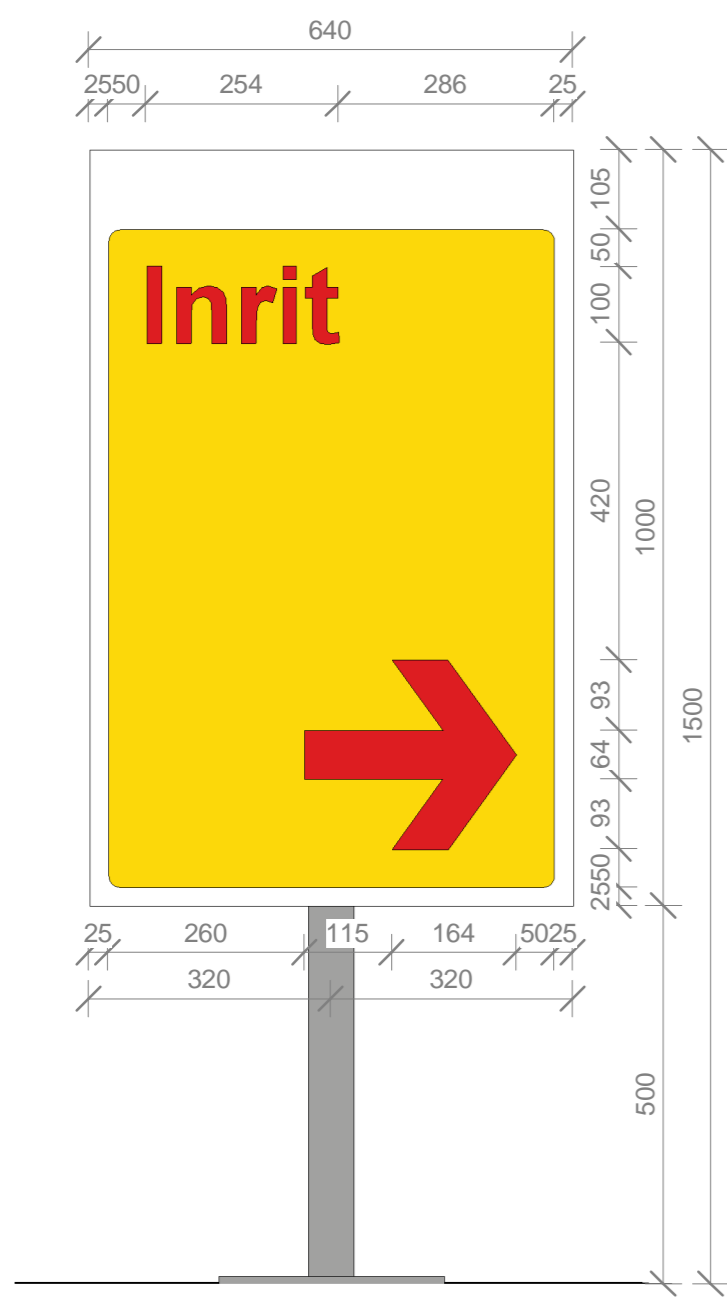

1 | **Dispenser_Side Elevation**
Scale: 1 : 10

2 | **Dispenser_Front Elevation**
Scale: 1 : 10

3 | **3D View Dispenser**
Scale:

7 | **Pump Number Elevations**
Scale: 1 : 10

8 | **3D View Pump Number**
Scale:

1

Canopy Ceiling

Scale:

A2	20/09/2019	Brand Check			AECOM
A1	09/09/2019	Vergunning			AECOM
REVISIE	DATUM	BESCHRIJVING	UITGEGEVEN DOOR		
 Shell Nederland Verkoopmaatschappij BV Weena 70 - Rotterdam All rights reserved		 AECOM <small>Head Office: 3rd Floor 111 Pijpelaan 1077 XZ Amsterdam +31 20 485 2100 www.aecom.com</small>			
Project: Shell service station 276503 NTI SE Zandvoort Circuit Netherlands		Betreft: RETAIL BRAND CHECK -			
Getekend ACR	Gecontroleerd RF	Goedgekeurd LC	Schaal 1:25	Formaat A1	Datum 20/09/2019
Sheet nummer NLxxxx-276503-FED-XX-M2-A-5603-A2					Status Tender

1 RVI 01 - Entrance
Scale: 1 : 10

2 RVI 02 - Parking
Scale: 1 : 10

3 RVI 03 - Exit
Scale: 1 : 10

4 Canopy_Front View
Scale: 1 : 25

5 Canopy_Street Side View
Scale: 1 : 25

6 Canopy 3D View
Scale:

A2	20/09/2019	Brand Check	AECOM
A1	09/09/2019	Vergunning	AECOM
DATUM	BESCHRIJVING		UITGEGEVEN DOOR
Shell Nederland Verkoopmaatschappij BV Weena 70 - Rotterdam All rights reserved			AECOM <small>AECOM North Center, 3rd floor 231 Pijpers Blvd Voorhout 01095, Romang +31-40-35-330 www.aecom.com</small>
Project: Shell service station 276503 NTI SE Zandvoort Circuit Netherlands			Betreft: RETAIL BRAND CHECK
Getekend	Gecontroleerd	Goedgekeurd	Schaal
ACr	RF	LC	1:25
Sheet nummer			Formaat
NLxxxx- 276503- FED- XX- M2- A- 5604- A2			A2
			Datum
			20/09/2019
			Status
			Tender